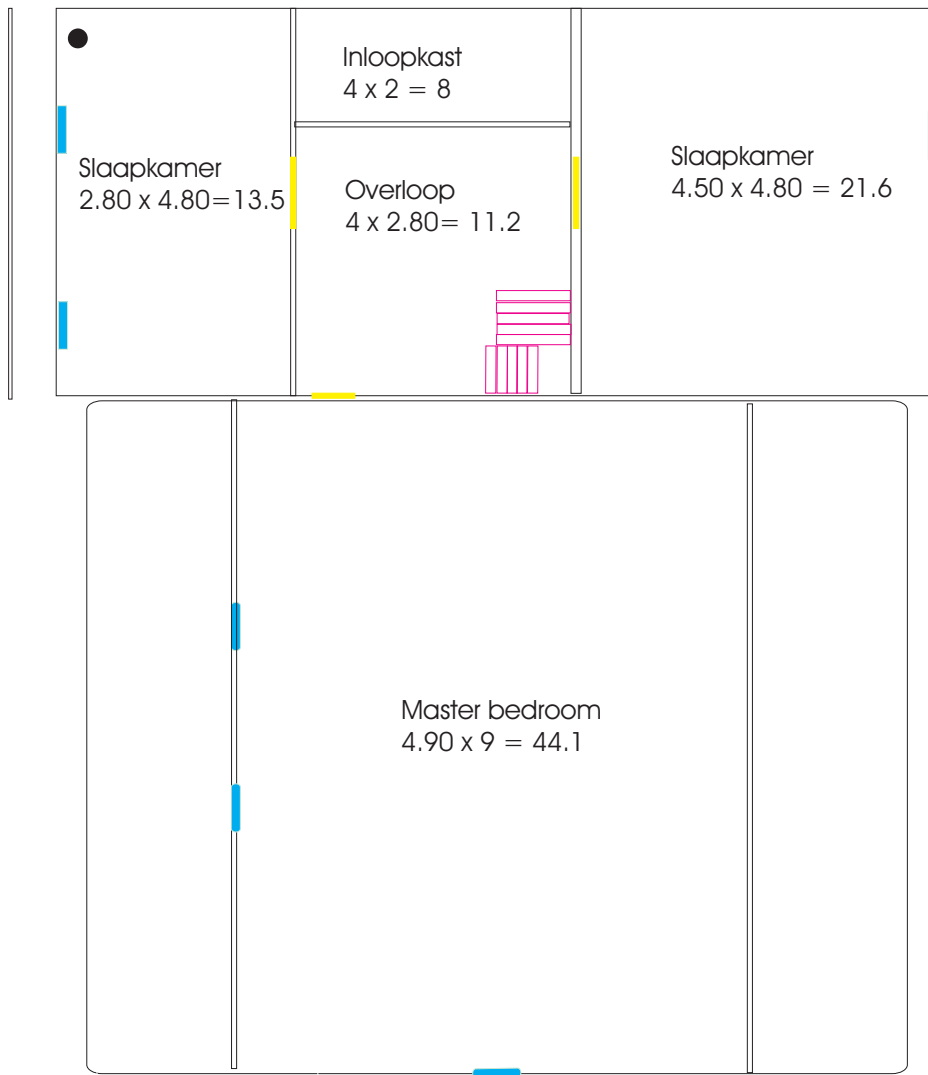

12m

5.5m

-  Raam
-  Raam
-  Binnendeur